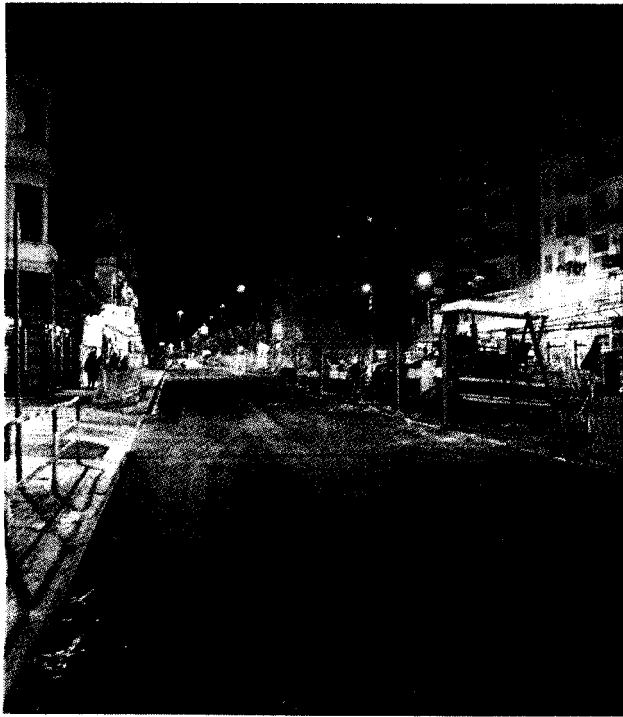

CANTIERI E METROPOLITANA

Riapre oggi un tratto di via Nizza

Verrà riaperta oggi la carreggiata centrale di via Nizza, nel tratto tra le vie Alassio e Varazze, in corrispondenza della stazione Spezia. Verrà inoltre riaperta al traffico via Busca, mentre via Thonon continuerà ad ospitare il cantiere per consentire lo svolgimento degli ultimi lavori e l'installazione degli impianti. Il cantiere si sposterà per due settimane sul lato est chiudendo via Stellone e via Varazze dove verrà istituito il senso unico alternato. Si tratta del sesto grande cantiere concluso dopo quelli di corso Vittorio Emanuele, corso Sommeiller, via Rosmini, via Abegg e piazza Nizza.