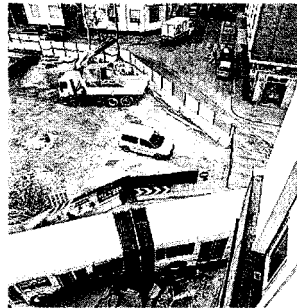

TRA VIA ALASSIO E VIA VARAZZE

Via Nizza: da oggi è aperto un tratto di corsia centrale

■ Oggi un altro importante tratto di via Nizza, compreso fra via Alassio e via Varazze, verrà riaperto al traffico. Completata lo scorso mese la chiusura della soletta di superficie della stazione Spezia, in questi giorni si sono conclusi i lavori di ripristino della sistemazione superficiale e della segnaletica stradale. A partire da oggi sarà possibile percorrere la carreggiata centrale di via Nizza. Sarà riaperta al transito anche via Busca, mentre via Thonon rimarrà area di cantiere per permettere alle imprese di ultimare i lavori di finitura e di installazione impianti (illuminazione, ventilazione, ecc.) nella stazione Spezia. Parallelamente, per circa due settimane, il cantiere viene spostato sul lato Est di via Nizza per concludere alcuni la-

Un cantiere in via Nizza

vori legati ai sottoservizi. Tali operazioni prevedono la chiusura su via Nizza di via Stellone e via Varazze dove verrà istituito il senso unico alternato a vista. Al termine dei lavori sarà riattivata la circolazione anche sulla perimetrale Est di via Nizza. Questo è il sesto grande cantiere che viene concluso permettendo il ripristino del normale transito veicolare in superficie.